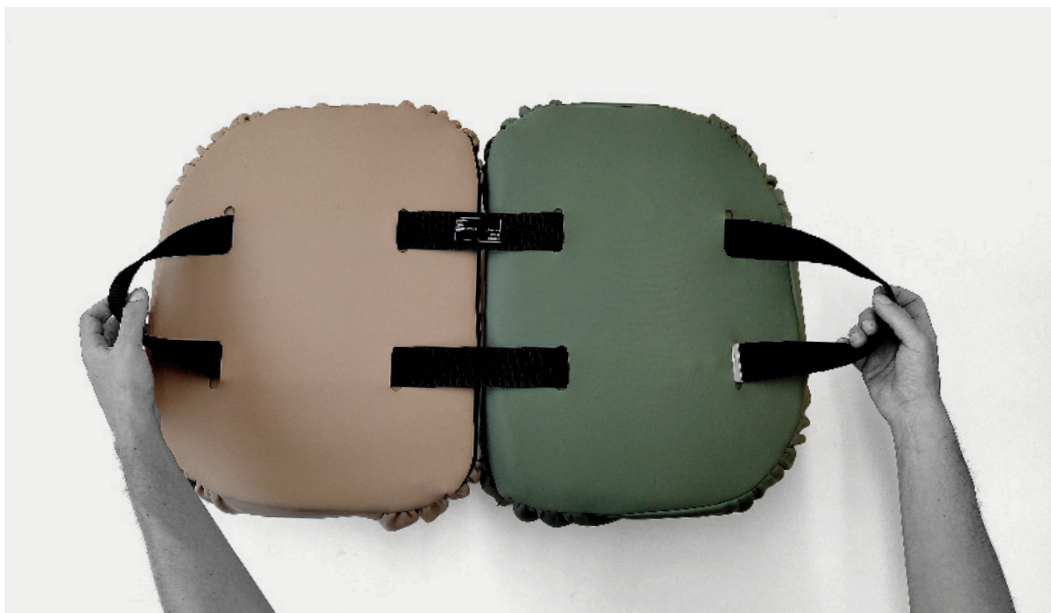

# Plasma

*istruzioni per il lavaggio*

- 01** Preleva i cuscini della Plasma dalla struttura e posizionali su un tavolo, in modo tale che il lato con la cintura sia rivolto verso l'alto.

- 02** Apri la cintura sganciando i bottoni a pressione.

**03** Sfila la cintura dai passanti.

**04** I cuscini sono pronti per essere sfoderati. Segui attentamente le istruzioni di seguito per farlo senza danneggiarli.

**05** Apri delicatamente la cerniera del rivestimento.

**06** Allarga leggermente l'apertura, avendo cura di non forzare la cerniera.

**07** Piega a metà il cuscino, e mantenendolo piegato rimuovi il rivestimento.

**08** Fai attenzione a non scambiare i cuscini, accoppiandoli col rispettivo rivestimento facendo combaciare la posizione delle etichette colorate.