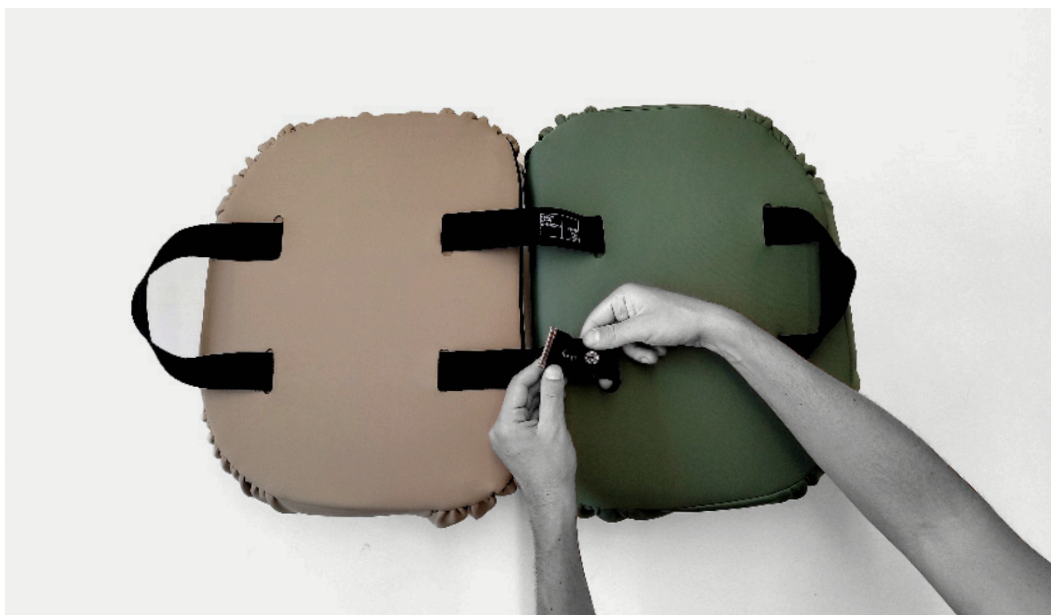

# Plasma

*istruzioni per il lavaggio*

- 01** Preleva i cuscini della Plasma dalla struttura e posizionali su un tavolo, in modo tale che il lato con la cintura sia rivolto verso l'alto.

- 02** Apri la cintura sganciando i bottoni a pressione.

**06** Allarga leggermente l'apertura, avendo cura di non forzare la cerniera.

**07** Piega a metà il cuscino, e mantenendolo piegato rimuovi il rivestimento.

**08** Fai attenzione a non scambiare i cuscini, accoppiandoli col rispettivo rivestimento facendo combaciare la posizione delle etichette colorate.