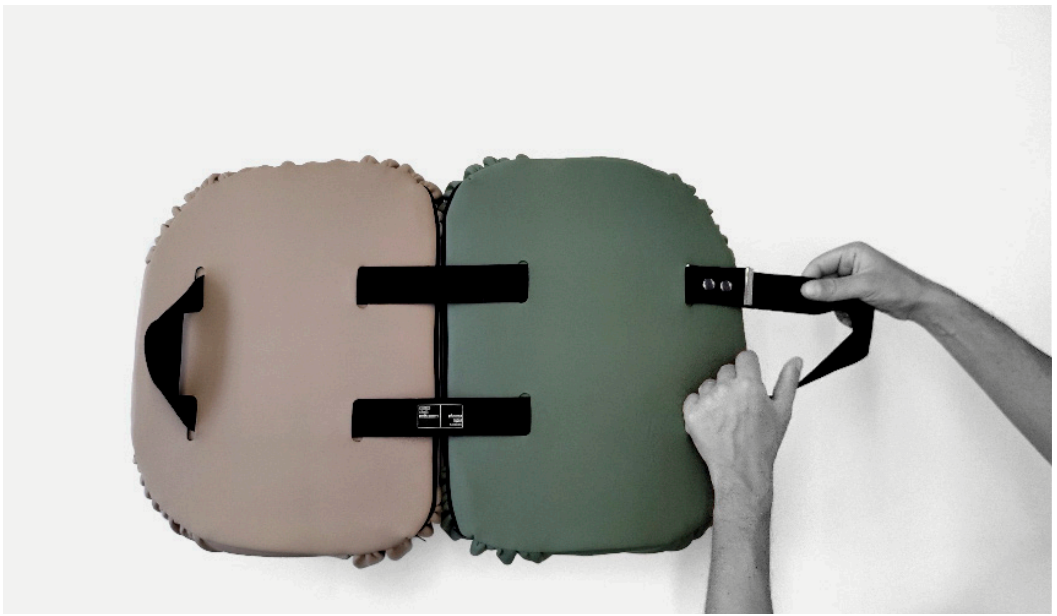

# Plasma

*istruzioni per il lavaggio*

- 01** Preleva i cuscini della Plasma dalla struttura e posizionali su un tavolo, in modo tale che il lato con la cintura sia rivolto verso l'alto.

- 02** Apri la cintura sganciando i bottoni a pressione.

**06** Allarga leggermente l'apertura, avendo cura di non forzare la cerniera.

**07** Piega a metà il cuscino, e mantenendolo piegato rimuovi il rivestimento.

**08** Fai attenzione a non scambiare i cuscini, accoppiandoli col rispettivo rivestimento facendo combaciare la posizione delle etichette colorate.