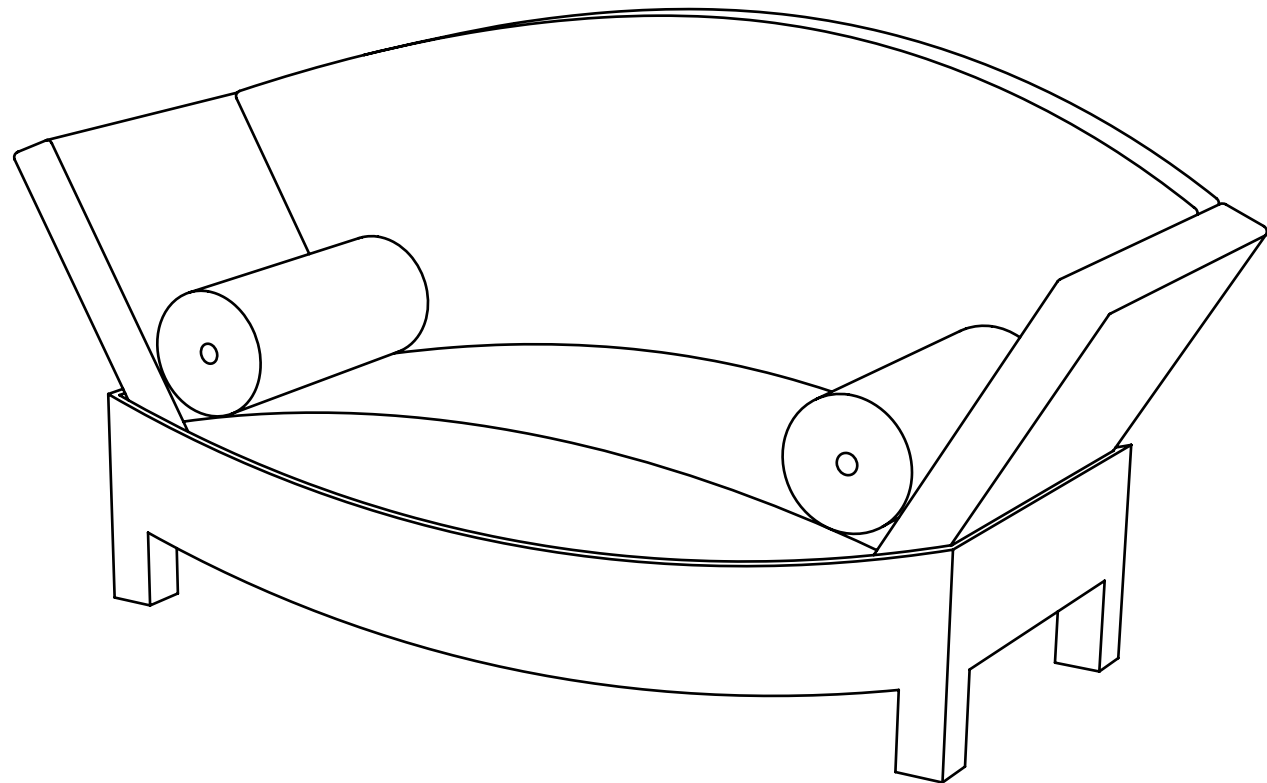

about

use	<i>indoor</i>
typology	<i>sofa</i>
year	<i>1981</i>
dimension	<i>205 x 93 x 100 [h] cm</i>
weight	<i>70 kg</i>
materials	<i>metal structure, poplar plywood base with erable finish, semi-gloss water-based varnish, padding in polyurethane, wool fabric upholstery</i>

maintenance

Remove dust frequently using a soft brush or a sofa vacuum cleaner. The sofa upholstery is not removable. The only parts that can be unlined are the seat cushion and the side rollers. The washing of the coverings must be carried out exclusively dry by a specialized laundry.

warning

- **⚠** *Never place less than 20-30 cm from a heat source or expose to direct sunlight.*
- **⚠** *If exposed to direct sunlight, the materials used in this product may show a natural chromatic variation.*
- **⚠** *Clean the covering frequently. To remove water-soluble spots, moisten affected area with water and dry with a paper towel.*

- **⚠** *Take care not to wear studs or buttons that can damage the covering.*
- **⚠** *Poltronova will not be liable for products that are modified or used improperly.*
- **⚠** *Poltronova will replace merchandise with manufacturing defects only if the product is intact in all its parts and provided with the original or equivalent packaging.*