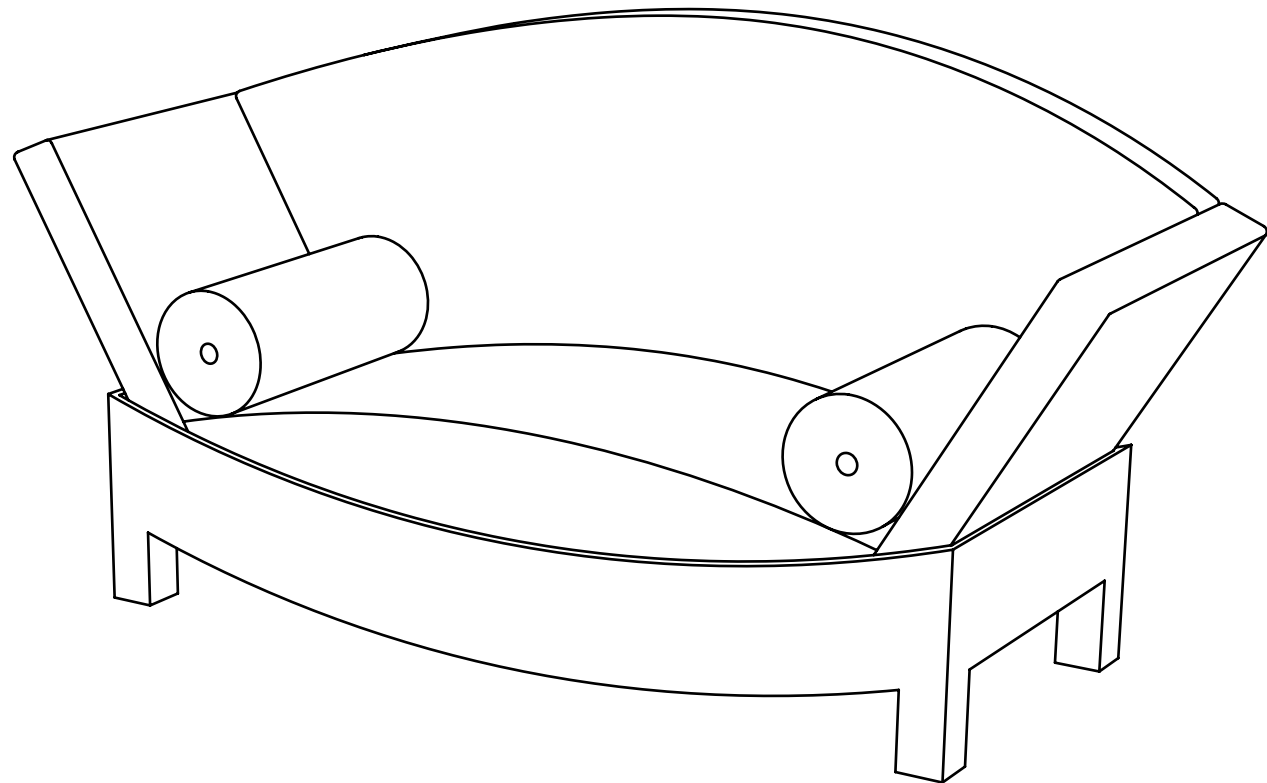

informazioni

uso interno

tipologia divano

anno 1981

dimensioni 205 x 93 x 100 [h] cm

peso 70 kg

materiali struttura in metallo,
base in compensato di
pioppo con finitura in
acero, vernice all'acqua
semi-lucida, imbottitura
in poliuretano,
rivestimento in tessuto
in lana

manutenzione

Rimuovere la polvere con frequenza utilizzando una spazzola morbida o un aspirapolvere per divani.

Il divano non è sfoderabile. Le soli parti che possono essere sfoderate sono il cuscino di seduta e i rulli laterali. Il lavaggio dei rivestimenti deve essere eseguito esclusivamente a secco da una lavanderia specializzata.

avvertenze

⚠ Non posizionare mai a una distanza inferiore a 20-30 centimetri da una fonte di calore.

⚠ Se esposti alla luce diretta del sole, i materiali utilizzati in questo prodotto potrebbero mostrare una naturale variazione nel colore.

⚠ Fare attenzione a non indossare borchie o bottoni che possano danneggiare il rivestimento.

⚠ Poltronova declina ogni responsabilità per danni causati a cose o a persone derivanti da prodotti modificati o utilizzati in modo improprio.

⚠ Poltronova sostituirà la merce con difetti di fabbrica solo nel caso in cui il prodotto sia intatto in tutte le sue parti e provvisto dell'imballaggio originale o di uno equivalente.