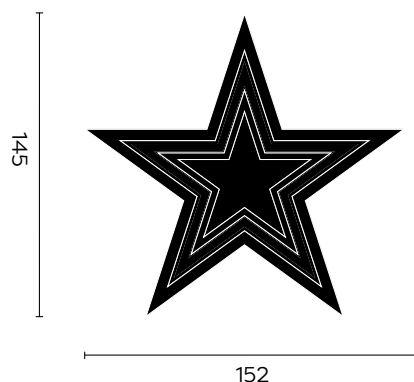

Stella e Stellina

made with
cc-tapis.

since [1970] 2023

Poltrona
info@poltrona.it
www.poltrona.it

designer

D'Urbino Lomazzi

descrizione

Il simbolo della stella, spesso utilizzato negli sport di squadra per indicare le vittorie di particolari competizioni, da sempre è tratto distintivo della poltrona Joe, disegnata da De Pas, D'Urbino, Lomazzi. Dapprima marchiato a fuoco sulla pelle nella versione originale, poi ricamato nelle edizioni speciali in denim ed eco-pelliccia, oggi è anche il segno generatore dei tappeti dedicati all'iconica poltrona. Stella e Stellina, nelle colorazioni in grigio e blu marino, sono un omaggio alla divisa storica dei New York Yankees, così come la poltrona per la quale la stella era nata è a sua volta un tributo a un mito della cultura popolare americana, il giocatore simbolo della squadra newyorkese Joe DiMaggio.

tipologia

Tappeto

dimensioni e peso

Stella	263[l] x 250[p] cm (± 2%)	12 kg
Stellina	152[l] x 145[p] cm (± 2%)	5 kg

materiali

100% Lana.
Taftato a mano.

colori

Grigio, blu marino.