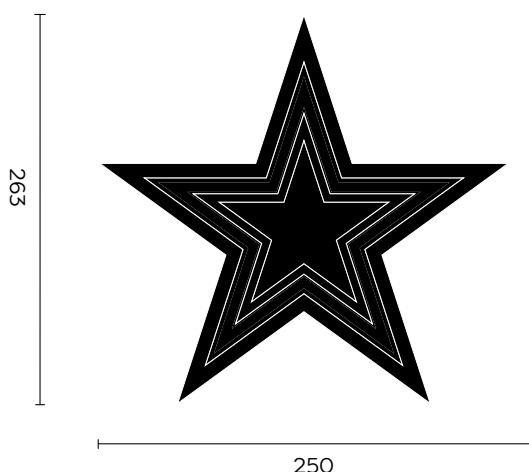

Stella e Stellina

made with
cc-tapis.

since [1970] 2023

Poltrona
info@poltrona.it
www.poltrona.it

designer

D'Urbino Lomazzi

descrizione

Il simbolo della stella, spesso utilizzato negli sport di squadra per indicare le vittorie di particolari competizioni, da sempre è tratto distintivo della poltrona Joe, disegnata da De Pas, D'Urbino, Lomazzi. Dapprima marchiato a fuoco sulla pelle nella versione originale, poi ricamato nelle edizioni speciali in denim ed eco-pelliccia, oggi è anche il segno generatore dei tappeti dedicati all'iconica poltrona. Stella e Stellina, nelle colorazioni in grigio e blu marino, sono un omaggio alla divisa storica dei New York Yankees, così come la poltrona per la quale la stella era nata è a sua volta un tributo a un mito della cultura popolare americana, il giocatore simbolo della squadra newyorkese Joe DiMaggio.

tipologia

Tappeto

dimensioni e peso

Stella	263[l] x 250[p] cm (± 2%)	12 kg
Stellina	152[l] x 145[p] cm (± 2%)	5 kg

materiali

100% Lana.
Taftato a mano.

colori

Grigio, blu marino.