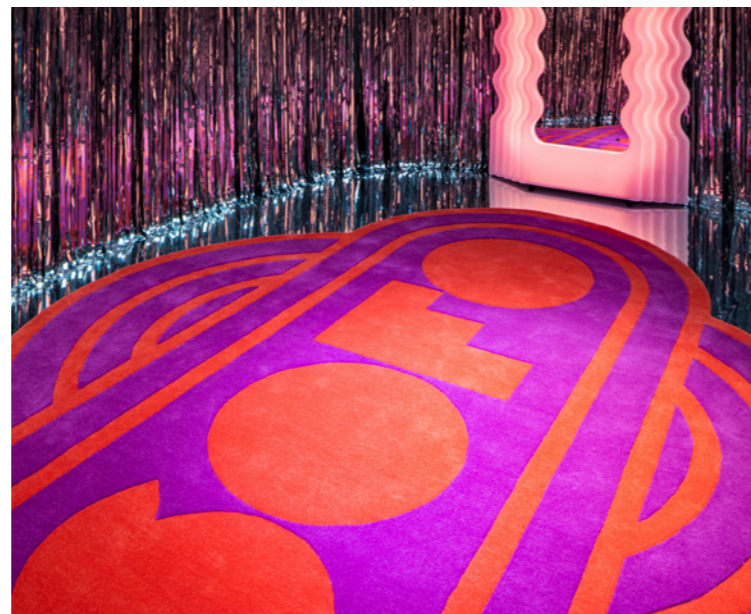

Tappeto Sofo

made with
cc-tapis.

since [1968] 2023

Poltrona
info@poltrona.it
www.poltrona.it

designer

Superstudio

descrizione

Dedicato all'omonimo sistema modulare iperpop di Superstudio, il tappeto Sofo è frutto di ricerca nell'archivio del Centro Studi Poltrona. La sua forma altro non è che il marchio, disegnato negli anni Sessanta dagli stessi componenti di Superstudio, che caratterizzava gli imballi di spedizione del prodotto. Una composizione di cerchi concentrici con, nella parte centrale, forme tipografiche di natura geometrica che dichiarano il nome del prodotto. Il tappeto è disponibile in due varianti che riprendono le tipiche partiture cromatiche del divano: Verosa e Rosancio.

tipologia

Tappeto

dimensioni

300[l] x 240[p] cm ($\pm 2\%$)

peso

29 kg

materiali

100% Lana.
Tattato a mano.

colori

Verosa [Verde/Rosa]
Rosancio [Rosa/Arancio]

Verosa

Rosancio

↗ *Ultrafavola, Salone del mobile, Milano. 2023*

↗ *Ultrafavola, Salone del mobile, Milano. 2023*

↗ *Ultrafavola, Salone del mobile, Milano. 2023*