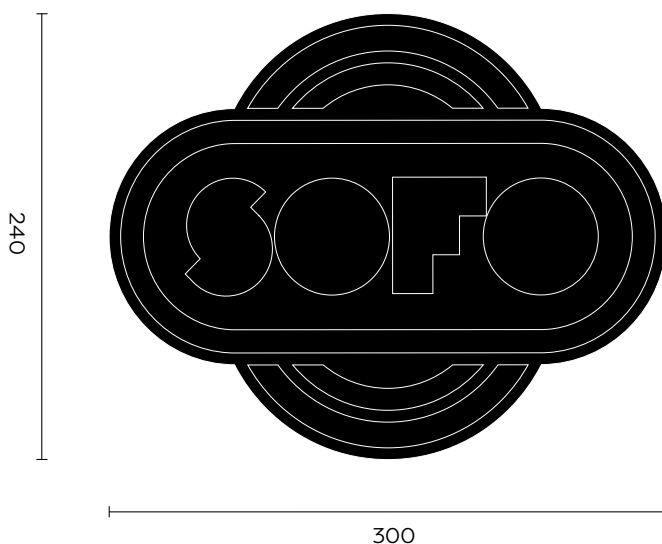

Tappeto Sofo

made with
cc-tapis.

since [1968] 2023

Poltrona
info@poltrona.it
www.poltrona.it

designer

Superstudio

descrizione

Dedicato all'omonimo sistema modulare iperpop di Superstudio, il tappeto Sofo è frutto di ricerca nell'archivio del Centro Studi Poltrona. La sua forma altro non è che il marchio, disegnato negli anni Sessanta dagli stessi componenti di Superstudio, che caratterizzava gli imballi di spedizione del prodotto. Una composizione di cerchi concentrici con, nella parte centrale, forme tipografiche di natura geometrica che dichiarano il nome del prodotto. Il tappeto è disponibile in due varianti che riprendono le tipiche partiture cromatiche del divano: Verosa e Rosancio.

tipologia

Tappeto

dimensioni

300[l] x 240[p] cm ($\pm 2\%$)

peso

29 kg

materiali

100% Lana.
Tattato a mano.