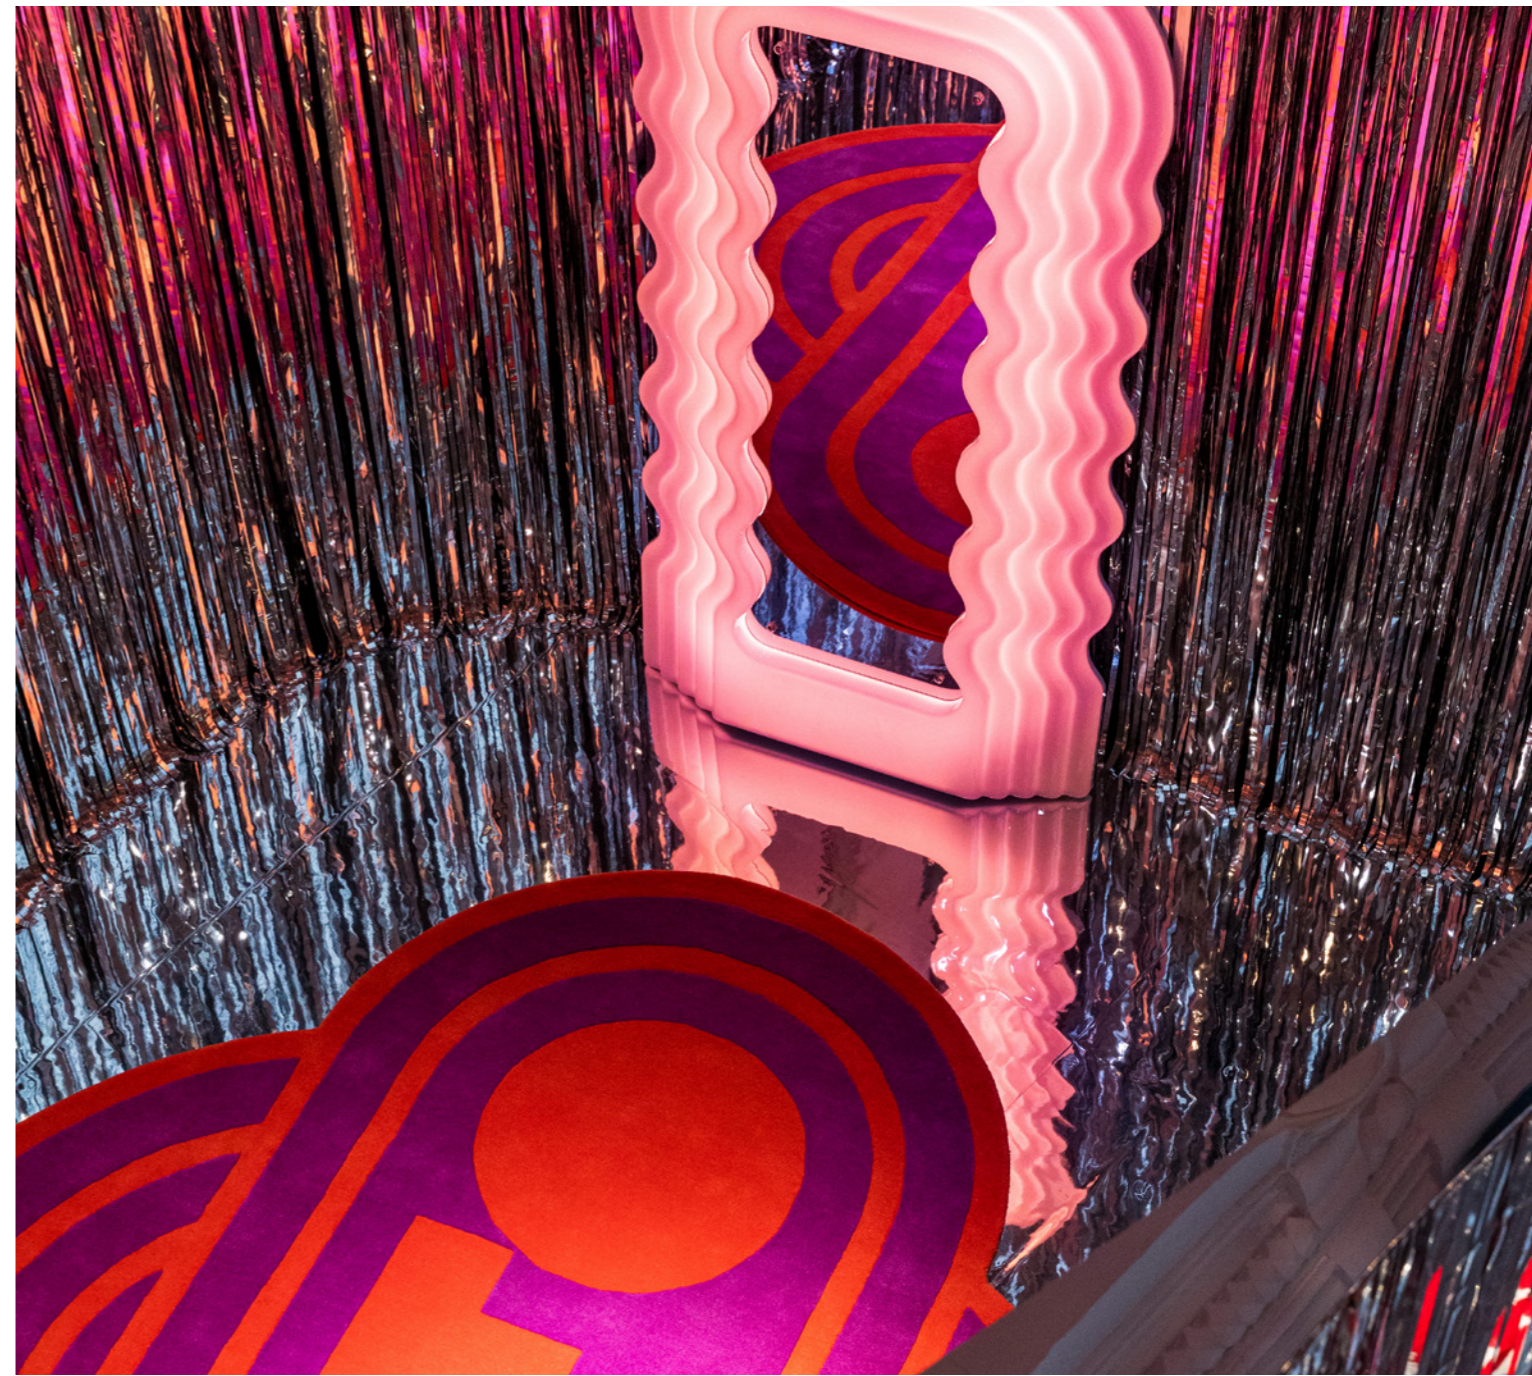

Tappeto Sofo

made with
cc-tapis.

since [1968] 2023

Poltrona
info@poltrona.it
www.poltrona.it

designer

Superstudio

descrizione

Dedicato all'omonimo sistema modulare iperpop di Superstudio, il tappeto Sofo è frutto di ricerca nell'archivio del Centro Studi Poltrona. La sua forma altro non è che il marchio, disegnato negli anni Sessanta dagli stessi componenti di Superstudio, che caratterizzava gli imballi di spedizione del prodotto. Una composizione di cerchi concentrici con, nella parte centrale, forme tipografiche di natura geometrica che dichiarano il nome del prodotto. Il tappeto è disponibile in due varianti che riprendono le tipiche partiture cromatiche del divano: Verosa e Rosancio.

tipologia

Tappeto

dimensioni

300[l] x 240[p] cm ($\pm 2\%$)

peso

29 kg

materiali

100% Lana.
Tattato a mano.

colori

Verosa [Verde/Rosa]
Rosancio [Rosa/Arancio]

Verosa

Rosancio

↗ *Ultrafavola, Salone del mobile, Milano. 2023*

↗ *Ultrafavola, Salone del mobile, Milano. 2023*

↗ *Ultrafavola, Salone del mobile, Milano. 2023*