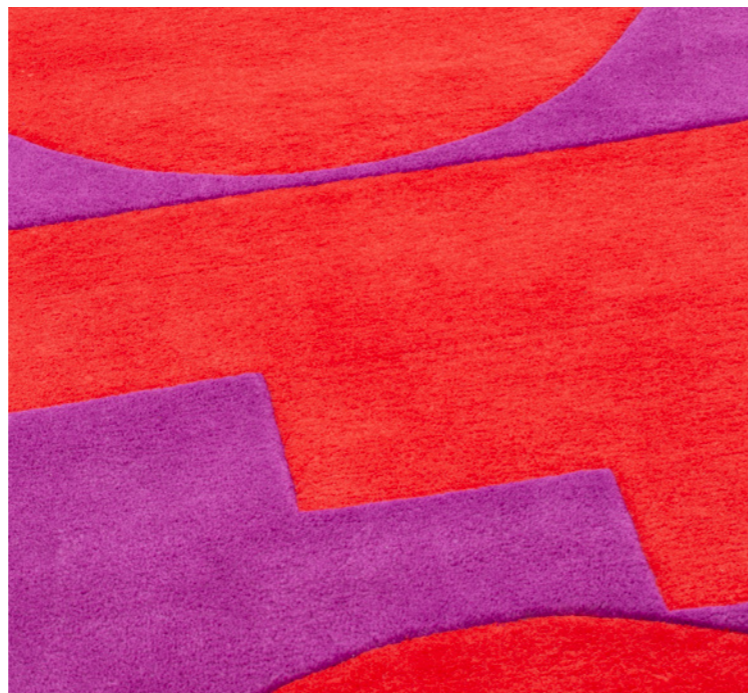

Tappeto Sofo

made with
cc-tapis.

since [1968] 2023

Poltrona
info@poltrona.it
www.poltrona.it

designer

Superstudio

descrizione

Dedicato all'omonimo sistema modulare iperpop di Superstudio, il tappeto Sofo è frutto di ricerca nell'archivio del Centro Studi Poltrona. La sua forma altro non è che il marchio, disegnato negli anni Sessanta dagli stessi componenti di Superstudio, che caratterizzava gli imballi di spedizione del prodotto. Una composizione di cerchi concentrici con, nella parte centrale, forme tipografiche di natura geometrica che dichiarano il nome del prodotto. Il tappeto è disponibile in due varianti che riprendono le tipiche partiture cromatiche del divano: Verosa e Rosancio.

tipologia

Tappeto

dimensioni

300[l] x 240[p] cm ($\pm 2\%$)

peso

29 kg

materiali

100% Lana.
Tattato a mano.