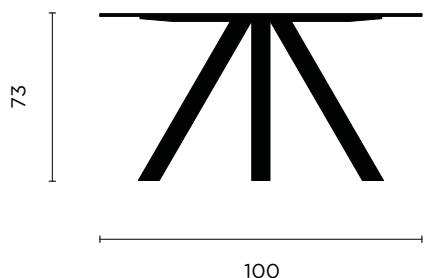

Crazy Horse

since 1968

Poltrona
info@poltrona.it
www.poltrona.it

designer

Ettore Sottsass jr.

descrizione

Il tavolo Crazy Horse, disegnato nel 1968 da Ettore Sottsass per Poltrona, ritorna in produzione nel 2025. Il sottile piano in laminato è sostenuto da quattro importanti gambe in metallo verniciato. La geometrica essenzialità della forma gioca con la dinamicità delle gambe inclinate, vere protagoniste di questo progetto che porta il nome del famoso cabaret parigino fondato nel 1951. Al di sopra delle tendenze e delle mode, assolutamente contemporaneo, rivela come il design d'autore abbia ancora molte storie da raccontare.

tipologia

Tavolo

dimensioni

100[l] x 100[p] x 73[a] cm

materiali

Ferro verniciato,
laminato decorativo
stratificato hpl

colori

Gambe: